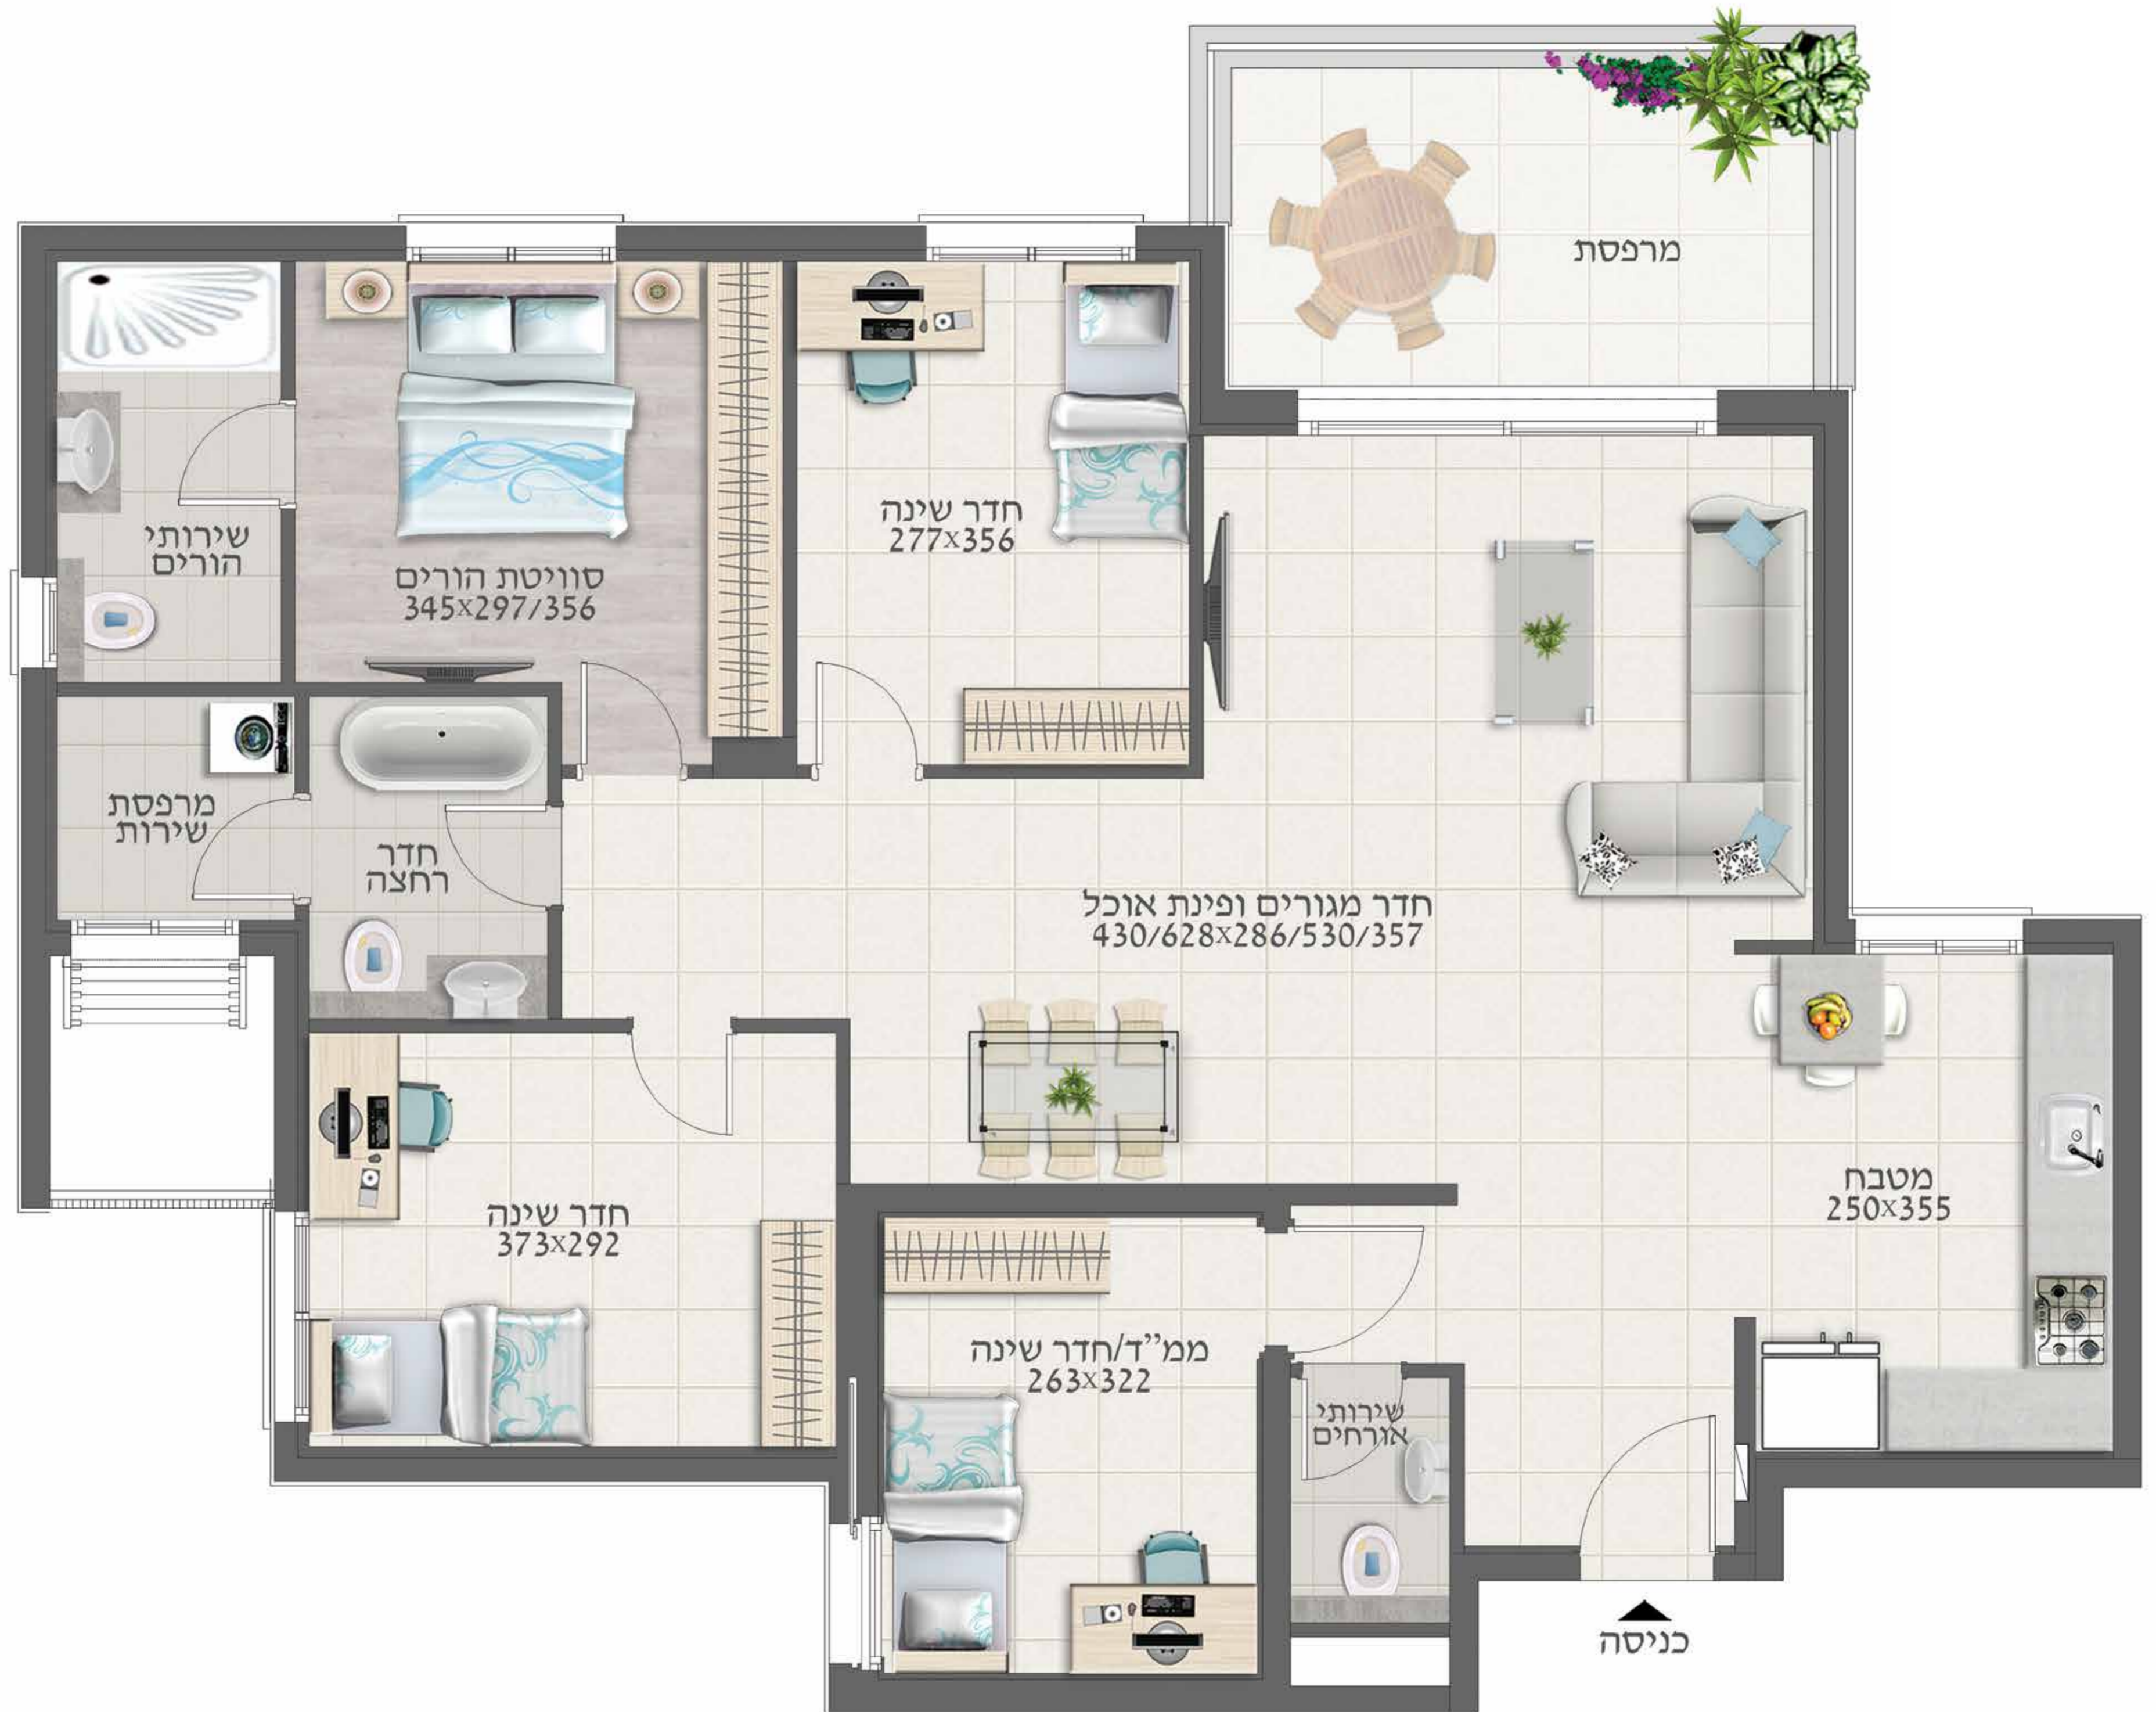

דירת 5 חד' H-1

קומות 2-8

מפרט מפואר הכולל:

- ריצוף גרניט פורצלן 60/60 (מבחר גוונים לבחירה).
 - פרקט למיניציה בסוויטת הורים.
 - תריסי גלילה מאלומיניום מבודד חשמליים בכל חדרי המגורים (פרט לממ"ד)
 - ארונות מטבח מעוצבים.
 - כיר מטבח בהתקנה שטוחה.
 - ברזים יוקרתיים.
 - ברז נשלף במטבח.
 - משטח עבודה אבן קיסר (מבחר גוונים לבחירה).
 - דלתות פנים מהודרות.
 - דלת כניסה מעוצבת.
 - ארונית בחדר אמבטיה ובחדר מקלחת.
 - אינטרקום TV בכניסה.
 - ריצוף וחפיו חדרי הרחצה בקרימיקה יוקרתית (מבחר גוונים לבחירה).
 - אסלות תלויות.
 - חיבור חשמל תלת פאזי.
 - מרפסת שמש גדולה.
 - מעקות אלומיניום משולבות זכוכית במרפסת שמש.
 - חלונות עם זכוכית בידודית או זכוכית שכבות
 - (פרט לחדרי שירות ורחצה).
 - נקודות TV/כבלים בכל חדר.
 - נקודות טלפון בכל חדר.
 - הכנה למערכת קולנוע ביתית (בחדר דוור).
 - שקע מוגן מים בחדר רחצה.
 - חימום מים באמצעות קולטי שמש.
- הבניין והשטחים המשותפים בעיצוב יוקרתי:**
- חניה צמודה לכל דירה.
 - לובי מעוצב.
 - חדר כושר.
 - חדר המיועד לשימוש הדיירים.
 - מחסנים דירתיים.
 - ציפוי הבנין באבן ובשילוב קטעים מחומרים שונים.

תוכנית זו הינה להמחשה בלבד ואינה מהווה מסמך המחייב את החברה. המידות, מפרט, פירוטים ושטחים הינם בקירוב וכפופים לשינויים. את החברה יחייבו רק חוזה מכר, המפרטים, תוכנית המכר ונספחיו. ההדמיה, הריהוט, ארונות המטבח והכלים הסניטריים הינם לצרכי המחשה בלבד. ט.ל.ח.