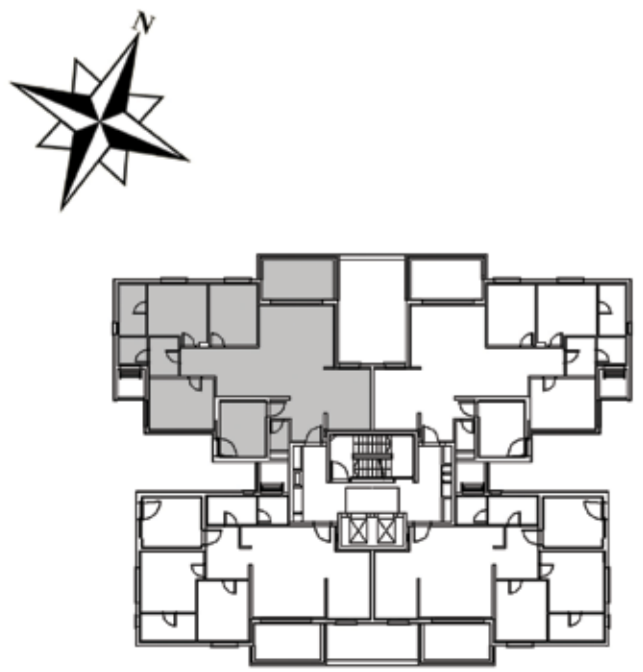

דירת 5 חד' H-1

קומות 2-8

מפרט מפואר הכולל:

- ריצוף גרניט פורצלן 60/60 (מבחר גוונים לבחירה).
 - פרקט למיניציה בסוויטת הורים.
 - תריסי גלילה מאלומיניום מבודד חשמליים בכל חדרי המגורים (פרט לממ"ד)
 - ארונות מטבח מעוצבים.
 - כיר מטבח בהתקנה שטוחה.
 - ברזים יוקרתיים.
 - ברז נשלף במטבח.
 - משטח עבודה אבן קיסר (מבחר גוונים לבחירה).
 - דלתות פנים מהודרות.
 - דלת כניסה מעוצבת.
 - ארונית בחדר אמבטיה ובחדר מקלחת.
 - אינטרקום TV בכניסה.
 - ריצוף וחפיו חדרי הרחצה בקרימיקה יוקרתית (מבחר גוונים לבחירה).
 - אסלות תלויות.
 - חיבור חשמל תלת פאזי.
 - מרפסת שמש גדולה.
 - מעקות אלומיניום משולבות זכוכית במרפסת שמש.
 - חלונות עם זכוכית בידודית או זכוכית שכבות
 - (פרט לחדרי שירות ורחצה).
 - נקודות TV/כבלים בכל חדר.
 - נקודות טלפון בכל חדר.
 - הכנה למערכת קולנוע ביתית (בחדר דוור).
 - שקע מוגן מים בחדר רחצה.
 - חימום מים באמצעות קולטי שמש.
- הבניין והשטחים המשותפים בעיצוב יוקרתי:**
- חניה צמודה לכל דירה.
 - לובי מעוצב.
 - חדר כושר.
 - חדר המיועד לשימוש הדיירים.
 - מחסנים דירתיים.
 - ציפוי הבנין באבן ובשילוב קטעים מחומרים שונים.