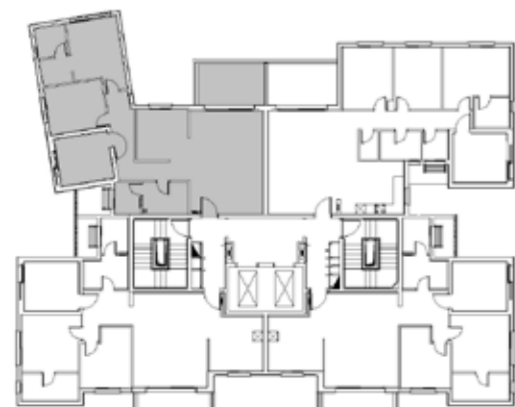

**הבנין והשטחים המשותפים בעיצוב יוקרתי:**

- חניה צמודה לכל דירה
- לובי מעוצב
- חדר כושר
- חדר המיועד לשימוש הדיירים
- מחסנים דירתיים
- ציפוי הבנין באבן ובשילוב קטעים מחומרים שונים

כניסה

תוכנית זו הינה להמחשה בלבד ואינה מהווה מסמך המחייב את החברה. המידות, מפרט, פירוטים ושטחים הינם בקירוב וכפופים לשינויים. את החברה יחייבו רק חוזי מכר, המפרטים, ותכניות המכר ונספחיו. ההדמיה, הריהוט, ארונות המטבח והכלים הסיטרים הינם לצרכי המחשה בלבד. ט.ל.ח.