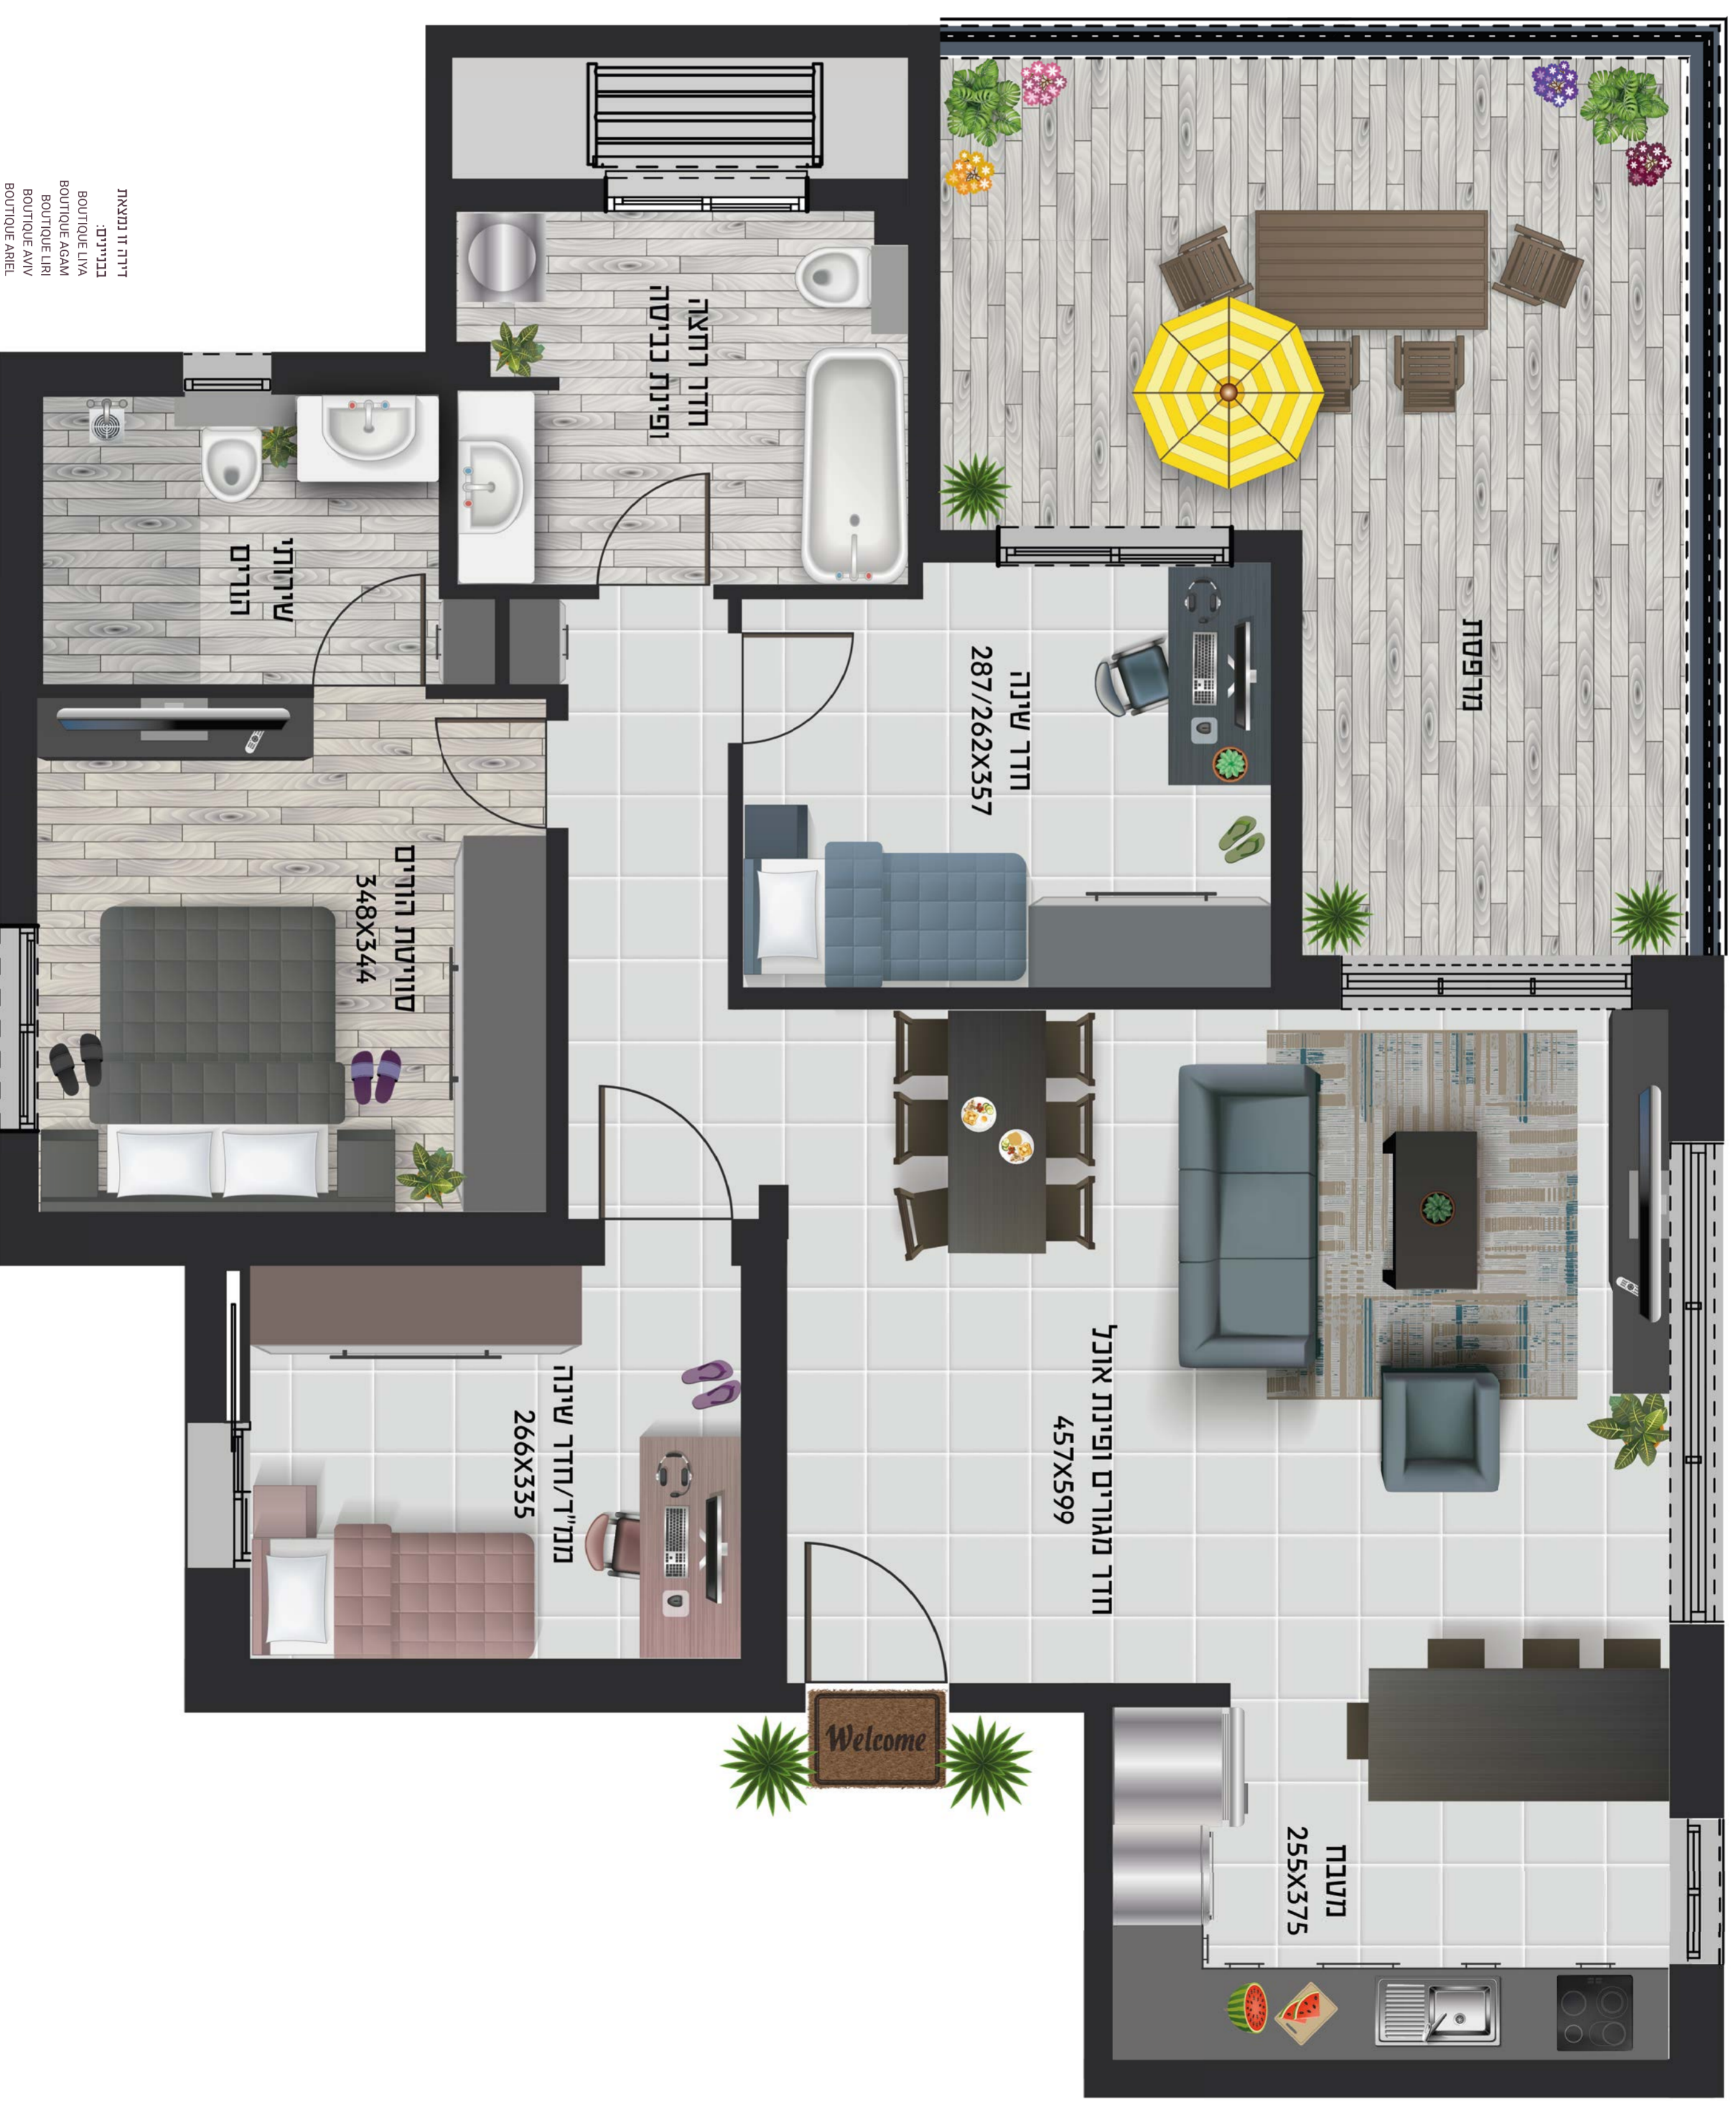

דירת 4 חדרים

B 1-4

מפרט מפורט הכולל:

- רחף גרטי פורצלן (100/100) (מבחר גוונים לבחירה)
- פורט נעילה בטוחות חותך
- חריץ גלילי השוליים מאלומיניום מנודד בגלל חודר המגנים (פרט למסדר)
- ארוחת עמדה מעוצבת
- כור עמדה בהתקנה ישירה
- בורם יוקרתיים
- ברד עשירי במבנה
- משטח עבודה אבן קרסו (מבחר גוונים לבחירה)
- דלתות פנים מיוחדות
- דלת נכנסה מעוצבת
- רחף חודר רחצה גרטי פורצלן נדנף פרט למבחר גוונים לבחירה
- חיפוי קירות חודר רחצה בקרמיקה יוקרתית (מבחר גוונים לבחירה)
- גופים תלויים עם מכלי יחסים
- אסלה תלולה תלפזר
- חוכר השמול תלפזר
- מרפסת עשוי אבן
- מעקה אלקטרוני מעוצב וזכוכית בפרופס עשוי תלולה עם זכוכית שוכבת (פרט לחודר ישירה ורחצה)
- רשתות בטילטול חודר ישנה (למעט במסדר)
- נוחות TV \ כבלים בגל חודר
- נוחות ערפול בגל חודר
- הבנה למענה קולטת בריחה (בחדר זרז)
- שרת מתן קרסו בחדר רחצה
- חימום קום באמבטיה קולטי שמש

הננין והשטחים המשוערים בעיצוב יוקרתי:

- חתך סגורה לכל דירה
- לוב מעוצב
- מוסכים יוקרתיים
- אופר הפנין באבן ומשילוב קשעים ממוסכים שונים

דירה זו נמצאת בבניינים: BOUTIQUE LVA, BOUTIQUE AGAM, BOUTIQUE LRI, BOUTIQUE ANIV, BOUTIQUE ABEL.