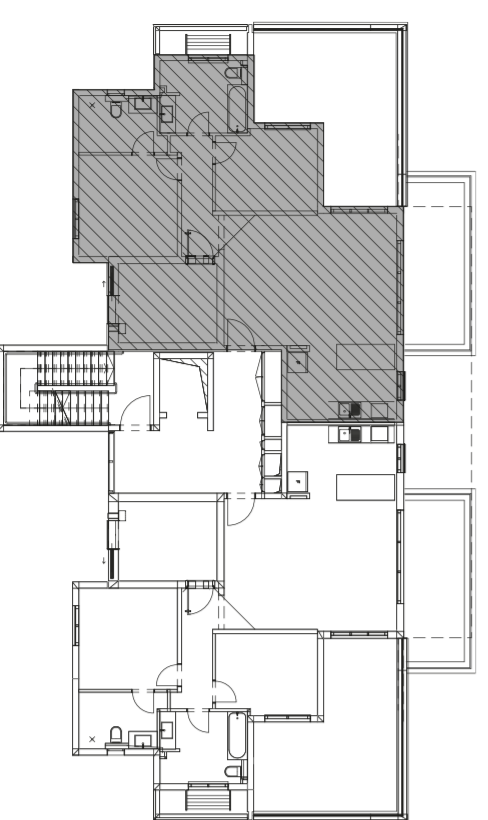

דירת 4 חדרים

B 1-4

מפרט מפורט הכולל:

- רחף גרטי פורצלן (100/100) (מבחר גוונים לבחירה)
- פורט נעילה בטוחות חותך
- חריץ גלילי השוליים מאלומיניום מנודד בגלל חודר המגנים (פרט למסדר)
- ארוחת עמדה מעוצבת
- כור עמדה בהתקנה ישירה
- בורם יוקרתיים
- ברד עשירי במבנה
- משטח עבודה אבן קרסו (מבחר גוונים לבחירה)
- דלתות פנים מיוחדות
- דלת נכנסה מעוצבת
- רחף חודר רחצה גרטי פורצלן נדנף פרט למבחר גוונים לבחירה
- חיפוי קירות חודר רחצה בקרמיקה יוקרתית (מבחר גוונים לבחירה)
- גופים תלויים עם מכלי יחסים
- אסלה תלולה תלפזר
- חוכר השמול תלפזר
- מרפסת עשוי אבן
- מעקה אלקטרוני מעוצב וזכוכית בפרופס עשוי תלולה עם זכוכית שוכבת (פרט לחודר ישירה ורחצה)
- רשתות בטילטול חודר ישנה (למעט במסדר)
- נוחות TV \ כבלים בגל חודר
- נוחות ערפול בגל חודר
- הבנה למענה קולטת בריחה (בחדר זרז)
- שרת מתן קרסו בחדר רחצה
- חימום קום באמבטיה קולטי שמש

הננין והשטחים המשוערים בעיצוב יוקרתי:

- חתך סגורה לכל דירה
- לוב מעוצב
- מוסכים יוקרתיים
- אופר הפנין באבן ומשילוב קשעים ממוסכים שונים

דירה זו נמצאת בבניינים: BOUTIQUE LVA, BOUTIQUE AGAM, BOUTIQUE LRI, BOUTIQUE ANIV, BOUTIQUE ABEL.