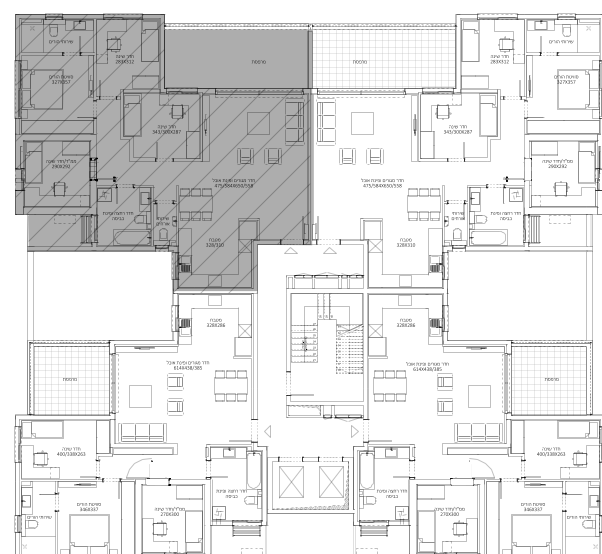

דירת 5 חדרים F 1-4

מפרט מפורט הכולל:

- ריצוף גרניט פורצלן 100/100 (מבחר גוונים לבחירה)
- פרקט למינייה בסגנונות הורים
- חריטי גלילה השמללים מאלומיניום מבודד בכל חדרי המגורים (פרט למגדל)
- ארונות מטבח מעוצבים
- כיור מטבח בהתקנה שטוחה
- בריזים יוקרתיים
- ברד שולף במטבח
- משטח עבודה אבן קיסר (מבחר גוונים לבחירה)
- דלתות פנים מהודרות
- דלת כניסה מעוצבת
- ארונות בחדר אמבטיה ובחדר מקלחות
- אינטרקום TV בכניסה
- מיזוג אוויר דירתי
- ריצוף חדרי רחצה גרניט פורצלן דמוי פרקט (מבחר גוונים לבחירה)
- חיפוי קירות חדרי רחצה בקרמיקה יוקרתית (מבחר גוונים לבחירה)
- אסלות תלויות עם מיכלי הרחה סבומיים
- חיבור חשמל תלת פאזי
- מרפסת שמש גדולה
- מעקות אלומיניום משולבים זכוכית במרפסת שמש
- חלונות עם זכוכית שכבות (פרט לחדרי שיחת ורחצה)
- רשתות בחלונות חדרי שינה (למעט במגדל)
- מקורות TV \ כבלים בכל חדר
- מקורות טלפון בכל חדר
- הבנה למערכת קולנוע ביתית (בחדר דיוור)
- שקע מגן נים בחדר רחצה
- חימום נים באמצעות קולטי שמש

הבניין והשטחים המשותפים בעיצוב יוקרתי:

- שתי מעליות מהירות
- חניה צמודה לכל יחידה
- לובי מעוצב
- חדר כושר
- מחסנים דירתיים
- ציפוי הבניין באבן ובשילוב קטעים מחומרים שונים

דירה זו נמצאת
בבניינים:
FLEX10 EITAN
FLEX10 ORI
FLEX10 OFIR
FLEX10 LIAV
FLEX10 EREL