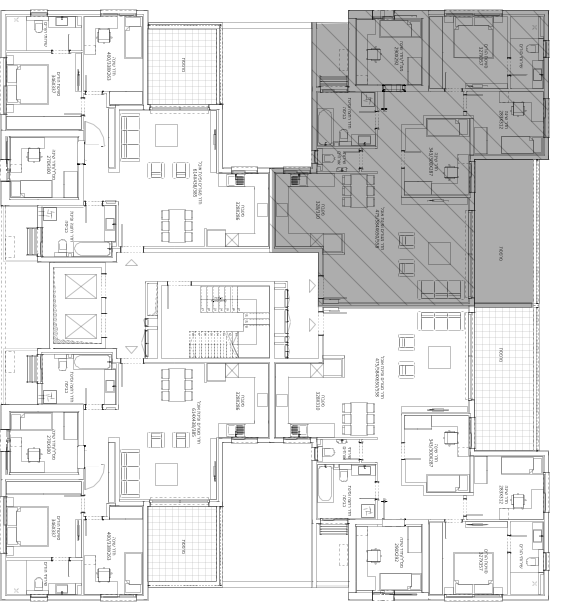

הבידור והטקסטים המשותפים נמצאים יוקרתית:

- שער מעליות מוקרות
- חלוקה צמודה לכל יחיד
- לובי מעוצב
- חדר כושר
- מוסטריס יוקרתיים
- אפיון רבנין נאצור ובעליון קטעים מוסטריס ששתי

שירותי חדרים

סוויטת חדרים 327X357

חדר שינה 283X312

חדר שינה 343/300X287

מגורים/חדר שינה 290X292

חדר רחצה ופינת כביסה

שירותי אולחיים

מטבח 328/310

חדר מגורים ופינת אוכל 475/584X650/558

מגפסת