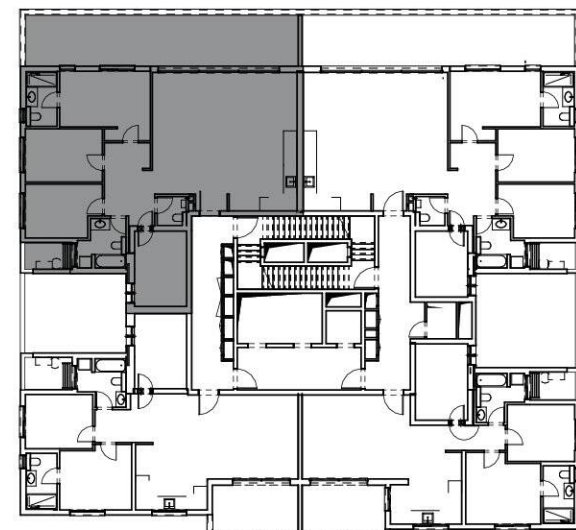

מיני פנטהאוז 5 חדרים

T5

מפרט מפורט הכולל:

- ריצוף גרניט פורצלן 100/100 (מבחר גוונים לברירה)
- פרקט לניצניה בסוויטת הורים
- תריסי גלילה חשמליים מאומתים ממודר בכל חדר
- המגורים (פרט לממד)
- ארונות מטבח משוצבים
- כיור מטבח בהתקנה שטוחה
- בריזים יוקרתיים
- ברז נשלף במטבח
- משטח עבודה אבן קיסר (מבחר גוונים לברירה)
- דלתות פנים מהודרות
- דלת כניסה מעוצבת
- אריזת בחדר אמבטיה ובחדר מקלחת כולל מראה
- אינטרקום TV בכניסה
- מיזוג אוויר דיורני
- ריצוף חדרי רחצה גרניט פורצלן דסי פרקט (מבחר גוונים לברירה)
- דופי קירות חורי רחצה בקומיקה יוקרתית (מבחר גוונים לברירה) עד התקנה
- אסטות תליות עם מיכלי הודחה סנטיים
- חיבור חשמל תלת פאזי
- מרפסת שמש גדולה
- מקלחת אלומיניום משולבים זכוכית במרפסת שמש
- חלונות עם זכוכית שכבות (פרט לחדרי שירות ורחצה)
- תשתית כחשמלת חודר שינה (למעט בממד)
- מקלחת TV כבל בכל חדר
- מקלחת טלפון בכל חדר
- הכנה למערכת קולנוע ביתית (בחדר דיוק)
- שקע מוגן בחדרי רחצה
- ריפוס מים באמצעות אנרגיה חשמלית

הבניין והשטחים המשותפים בעיצוב יוקרתי:

- שלוש מעליות מהירות
- חניה צמודה לכל יחידה
- תשתית להתקנת מערכת טעינת מכוניות
- לובי מעוצב
- חדר משר מאובזר
- מעדן דיירים
- טרקלין עם תלי עבודה משותפים
- מחסנים דיורניים
- שוט אשפה קומתי
- ציפוי הבניין באבן ובשילוב קטנים מחומרים שונים
- בנייה ירוקה

דירה זו נמצאת
בבניינים/מגורים:
30/1
30/2
31