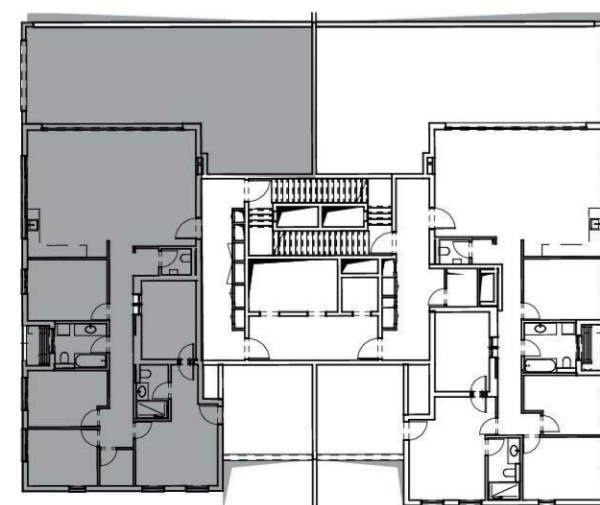

הבניין והשטחים המשותפים בעיצוב יוקרתי:

- שלוש מעליות מרווחות
- חניה צמודה לכל דירה
- תשתית להתקנת מערכת טעינת מכוניות
- לובי מעוצב
- חדר נהר מאובזר
- מתגון דיירים
- מהקלף עם חללי עבודה משותפים
- מחסנים דירתיים
- שוט אשפה קומתי
- ציפי הבניין באבן ובשילוב קטעים מחומרים שונים
- בנייה יחקה

דירה זו נמצאת
בבניינים/מגורים:
30/1
30/2
31